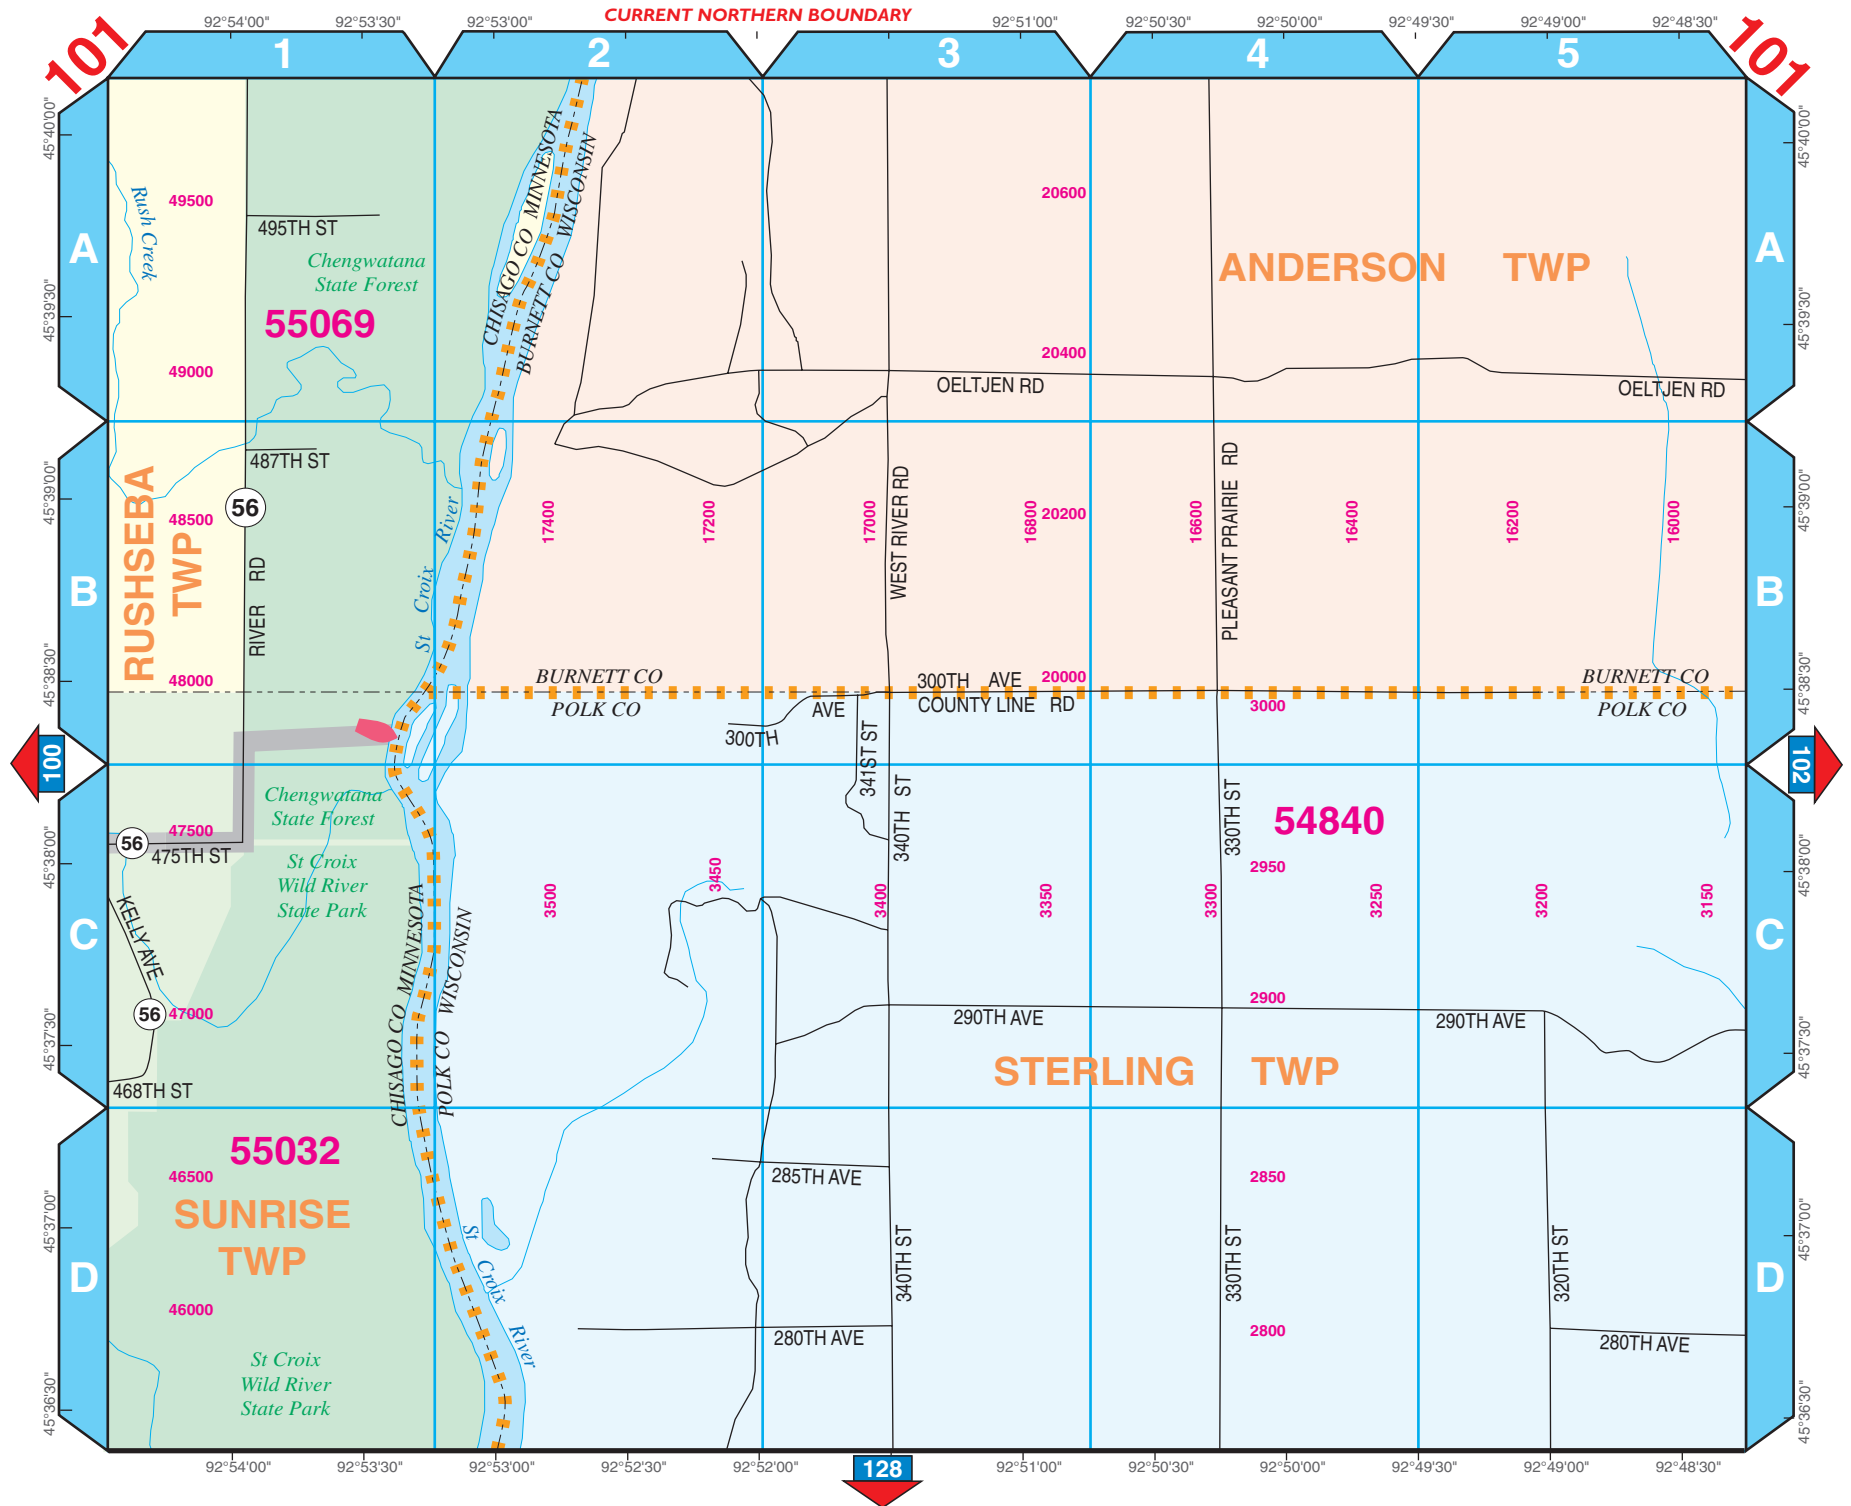

94°00'30" 94°00'00" 93°59'30" 93°59'00" 93°58'30" 93°57'30" 93°57'00" 93°56'30" 93°56'00" 93°55'30" 93°55'00"

1 2 3 4 5

A

B

C

D

25 61 90TH AVE NE 25TH ST NE 62 2500 2000 2500 63 25 45°36'00" 45°35'30" 45°35'00" 45°34'30" 45°34'00" 45°33'30" 45°33'00" 95 15TH ST NE 1500 56379 1000 48 8000 8500 9000 9500 10000 10500 105TH AVE NE 23 56329 1000 11000 500 48 23 105TH AVE NE 10 87 115TH AVE NE 11500 10TH ST NE 12000 25 75TH AVE SE 25 500 000 000 200 700 BENTON CO 100TH AVE SE 95TH AVE SE 100TH AVE NE 100TH AVE SE 105TH AVE SE 110TH AVE SE 110TH AVE SE 11000 700 BENTON CO 7TH ST SE 700 SHERBURNE CO 7TH ST SE 105TH AVE SE 105TH AVE SE 110TH AVE SE 110TH AVE SE 11000 700 SHERBURNE CO 700 25 92 120TH AVE SE 12000 1200 11500 55319 11500 12000 25 17TH ST SE 62 71 90TH AVE SE 9000 9500 10500 105TH AVE SE 10500 105TH AVE SE 110TH AVE SE 11000 17TH ST SE 6 62 17TH ST SE 25 12000 25