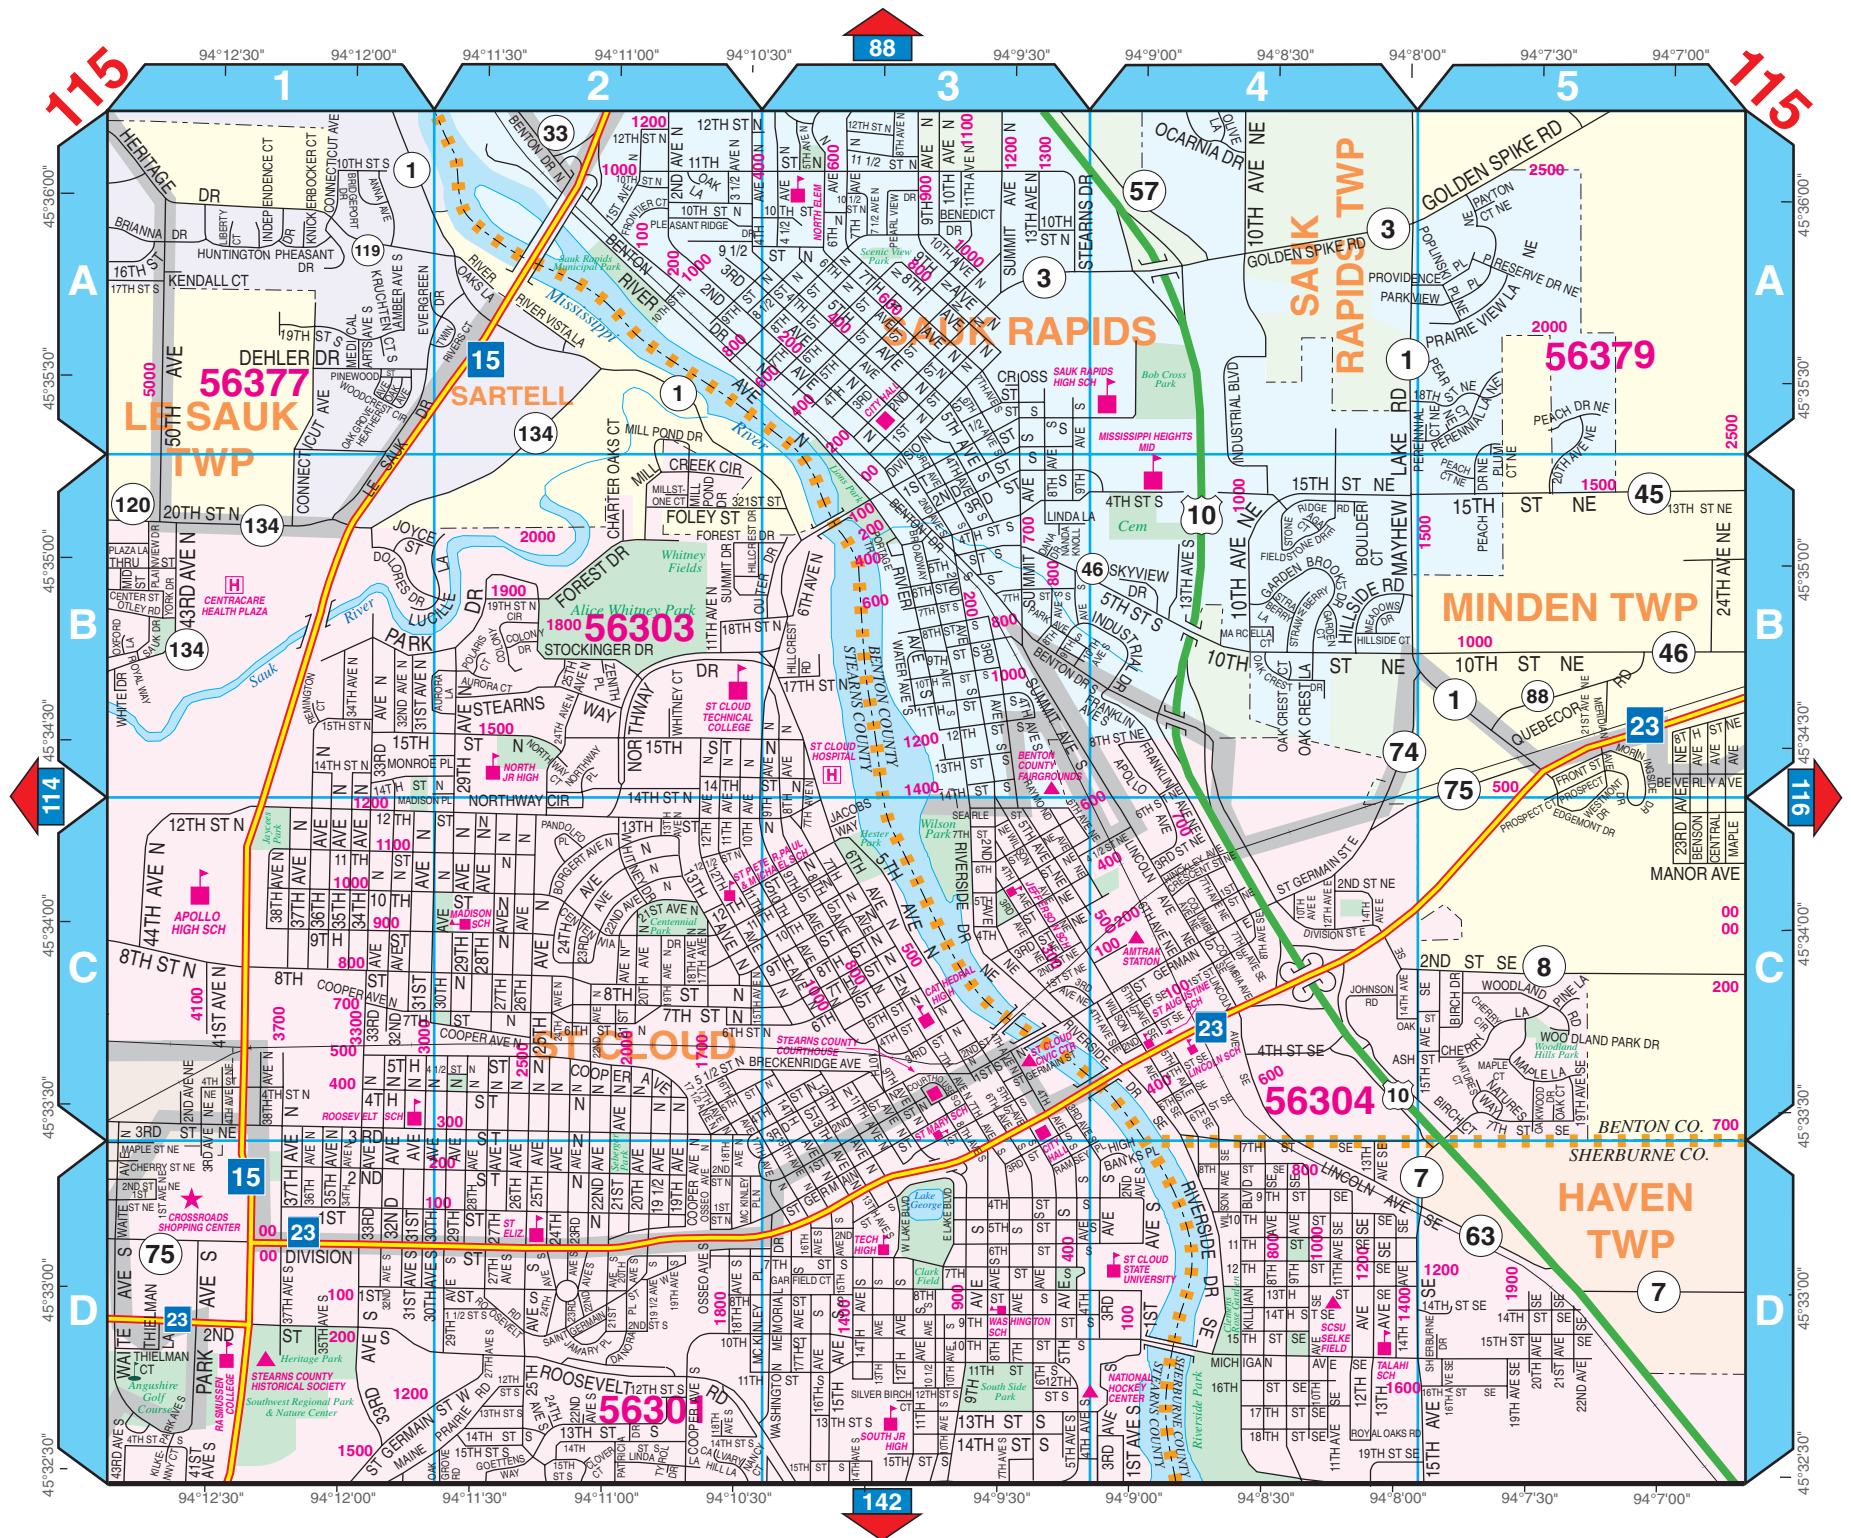

94°00'30" 94°00'00" 93°59'30" 93°59'00" 93°58'30" 93°57'30" 93°57'00" 93°56'30" 93°56'00" 93°55'30" 93°55'00"

1 2 3 4 5

A

B

C

D

25 61 90TH AVE NE 25TH ST NE 62 2500 2000 2500 63 25 45°36'00" 45°35'30" 45°35'00" 45°34'30" 45°34'00" 45°33'30" 45°33'00" 95 15TH ST NE 1500 56379 1000 48 8000 8500 9000 9500 10000 10500 105TH AVE NE 23 56329 1000 11000 500 48 23 105TH AVE NE 10 87 115TH AVE NE 11500 10TH ST NE 12000 25 75TH AVE SE 25 500 000 000 200 700 BENTON CO 100TH AVE SE 95TH AVE SE 100TH AVE NE 100TH AVE SE 105TH AVE SE 110TH AVE SE 110TH AVE SE 11000 700 BENTON CO 7TH ST SE 700 SHERBURNE CO 7TH ST SE 105TH AVE SE 105TH AVE SE 110TH AVE SE 110TH AVE SE 11000 700 SHERBURNE CO 700 25 92 120TH AVE SE 12000 1200 11500 55319 11500 12000 25 17TH ST SE 62 71 90TH AVE SE 9000 9500 10500 105TH AVE SE 10500 105TH AVE SE 110TH AVE SE 11000 17TH ST SE 6 62 17TH ST SE 25 12000 25